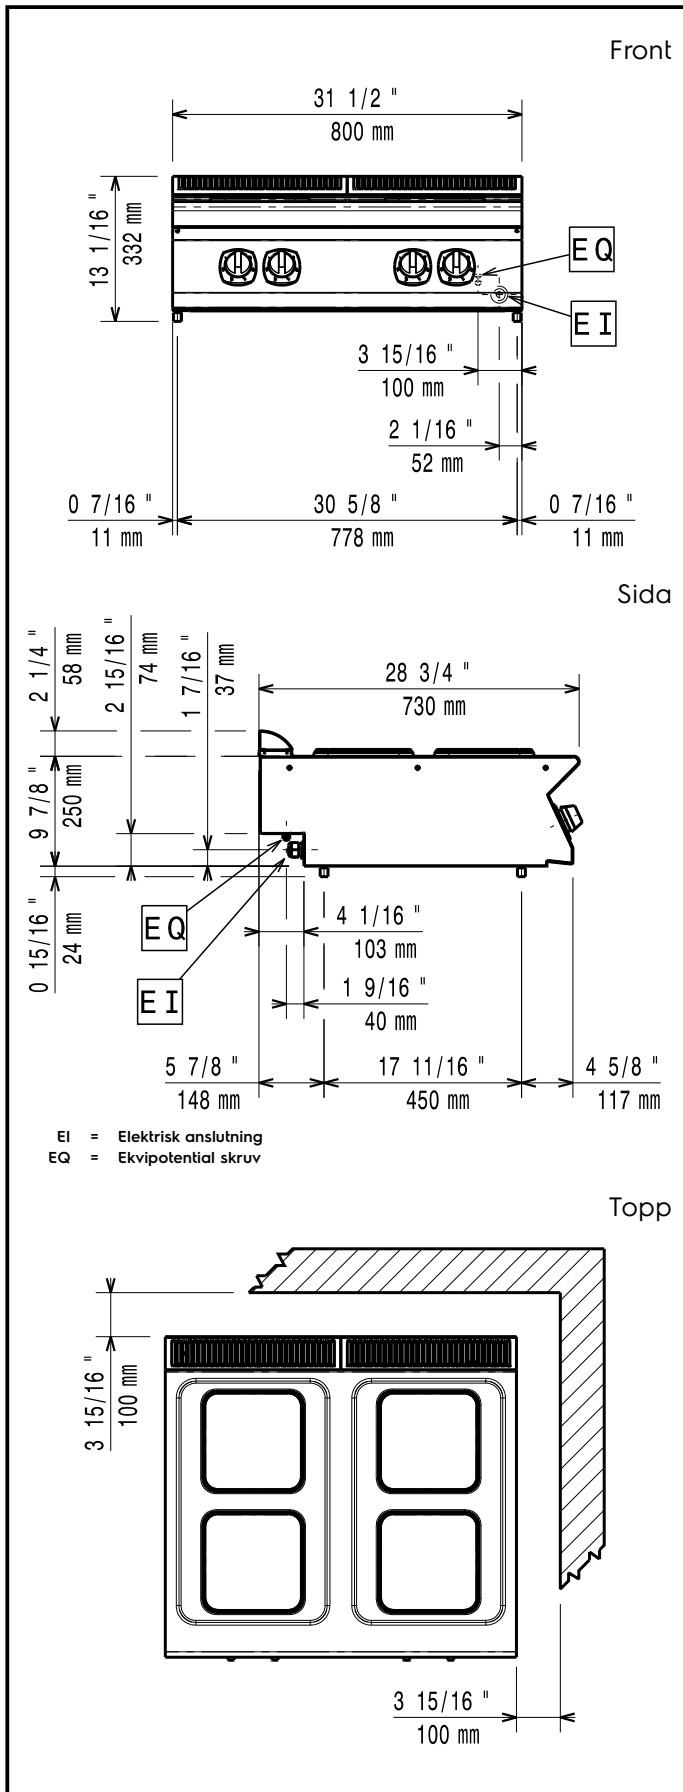

Elektricitet

Spänning:

371017 (E7ECEH4Q00)

380-400 V/3 ph/50/60 Hz

371130 (E7ECEH4Q0N)

230 V/3 ph/50/60 Hz

Total watt:

10.4 kW

Viktig information

Effekt främre plattor:

2.6 - 2.6 kW

Effekt bakre plattor:

2.6 - 2.6 kW

Dimensioner främre plattor:

230x230 230x230

Storlek bakre plattor:

230x230 230x230

Nettovikt:

40 kg

Fraktvikt:

371017 (E7ECEH4Q00)

48 kg

371130 (E7ECEH4Q0N)

47 kg

Frakthöjd:

371017 (E7ECEH4Q00)

520 mm

371130 (E7ECEH4Q0N)

540 mm

Fraktbredd:

820 mm

Fraktdjup:

860 mm

Fraktvolymer:

371017 (E7ECEH4Q00)

0.37 m³

371130 (E7ECEH4Q0N)

0.38 m³

If appliance is set up or next to or against temperature sensitive furniture or similar, a safety gap of approximately 150 mm should be maintained or some form of heat insulation fitted.

[NOT TRANSLATED]

371017 (E7ECEH4Q00)

EH74T

371130 (E7ECEH4Q0N)

N7CE1